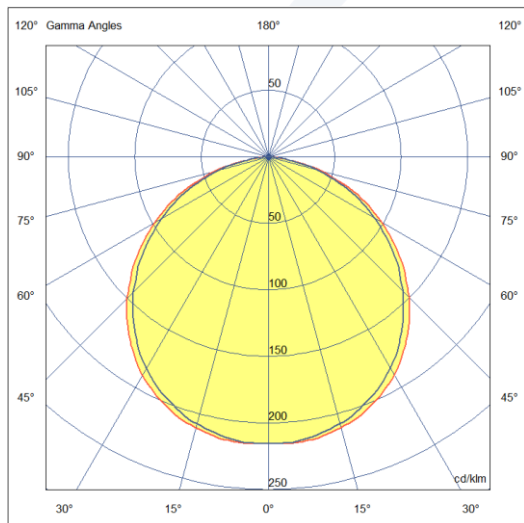

EVOLIGHT[®]
ILUMINAÇÃO

LINHA DE EMBUTIR

LUMINÁRIA ALUDRA | 101277-EBB40

DESCRIÇÃO:

- Luminária decorativa de embutir quadrada.
- Corpo fabricado em alumínio.
- Refletor fabricado em ABS.
- Difusor em acrílico translúcido.
- Acabamento com pintura microtexturizada na cor branco.

FOTOMETRIA:

CARACTERÍSTICAS DE FUNCIONAMENTO:

CÓDIGO	101277-EBB40
FONTE DE LUZ	MODULO LED
POTÊNCIA	30W
FLUXO LED	5079lm
FLUXO LUMINÁRIA*	3159m
TEMP DE COR	4000K
TENSÃO	200-240
VIDA ÚTIL (HORAS)	35000 (55°C)
IRC	>80
FATOR DE POTÊNCIA	>0.7
ÂNGULO DE ABERTURA	103°
GRAU DE PROTEÇÃO	IP20

*Fluxo considerando as perdas óticas.

GARANTIA: 3 anos

APLICAÇÃO: Área interna

DIMENSÕES: